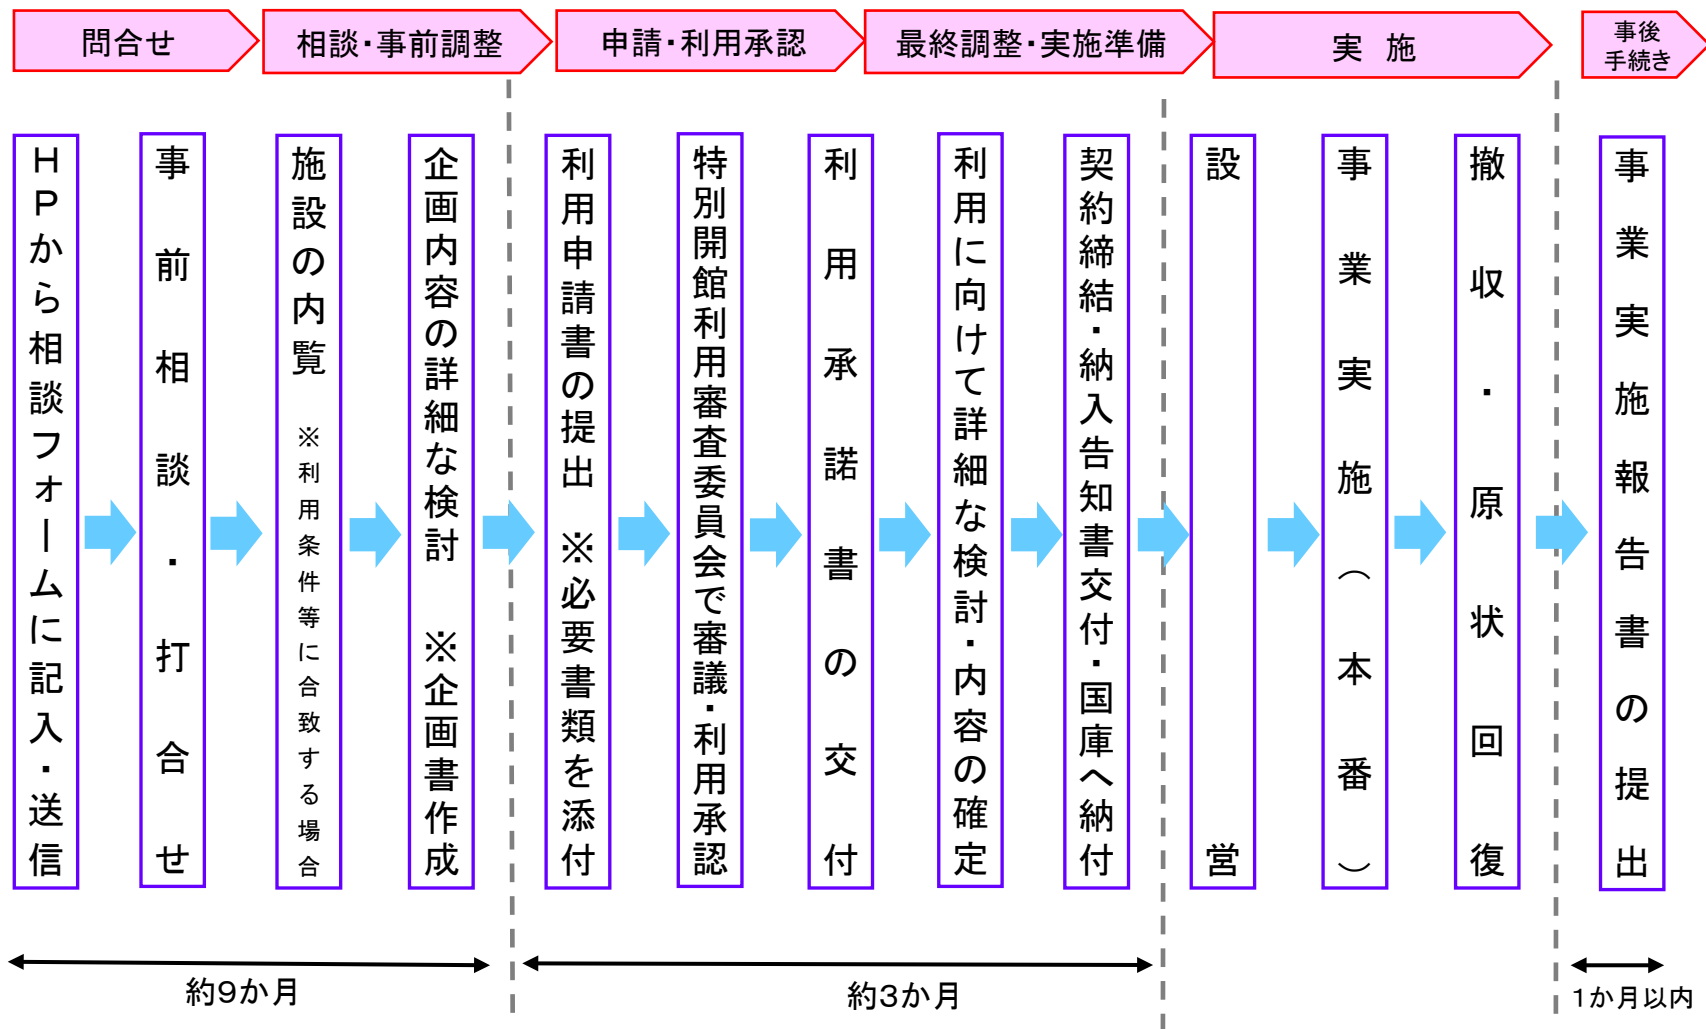

迎賓館赤坂離宮の特別開館の実施フロー

注1 商談・商品展示会・顧客向けのパーティー等の商用利用は出来ません。

注2 賓客の接遇等のため、当館が契約を解除したことにより利用者が発生した損害等について、当館は何ら賠償又は補償しません。