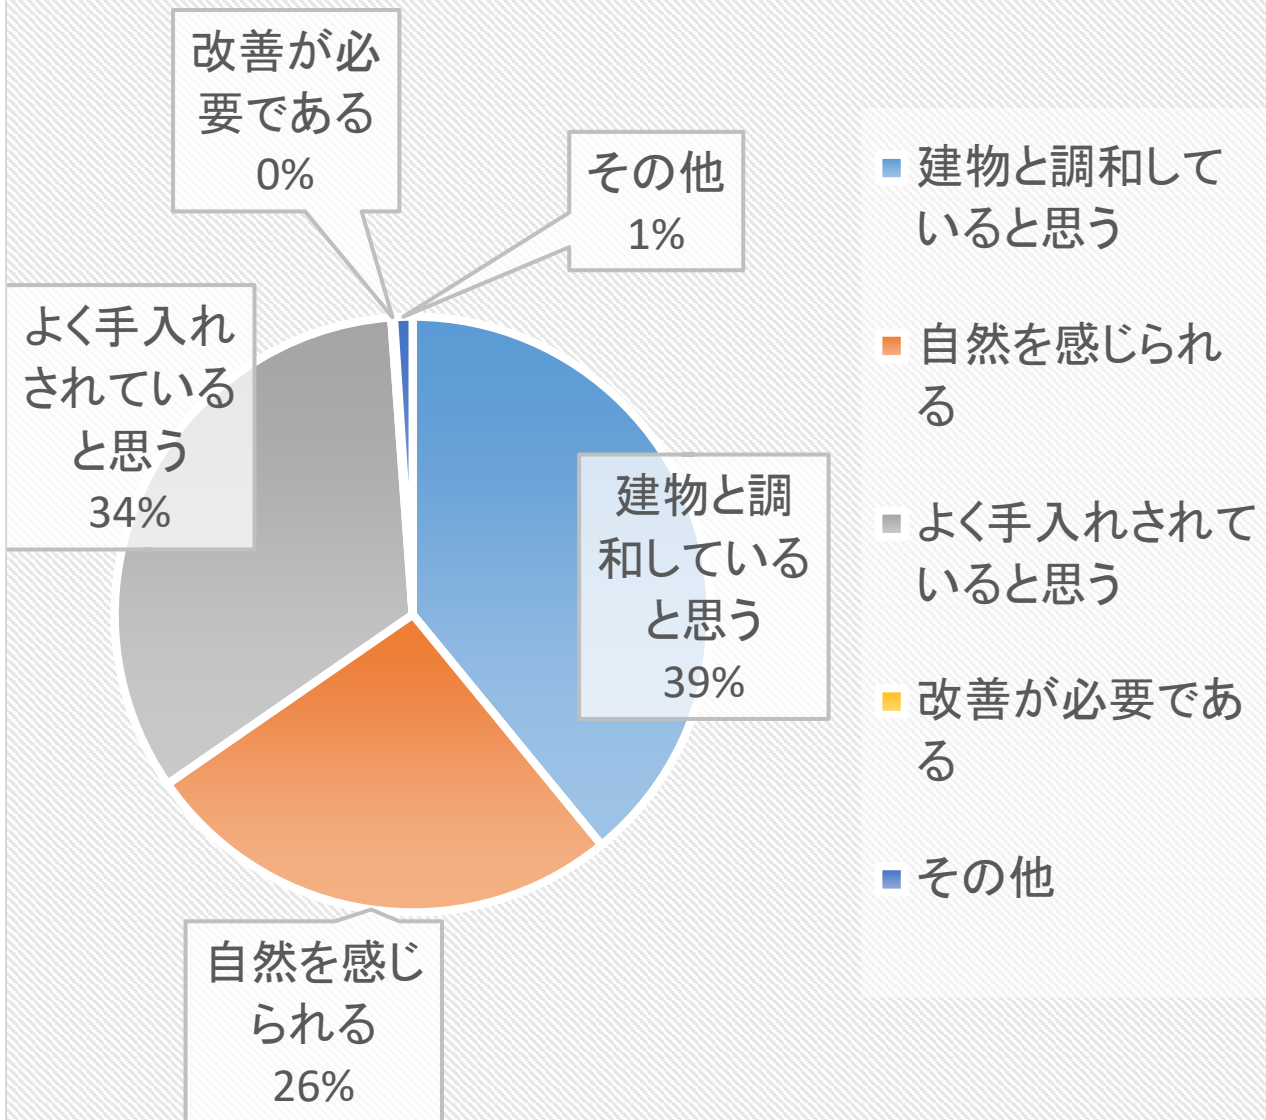

10. 庭園の管理について (複数回答可)

令和3年10月22日～24日 京都迎賓館 アンケート結果

●総参観者数

参観者数 515人

回答者数

うちアンケート協力者数 339人

66%

●参観者について

1. 年齢

1	10歳代	5	1.5%
2	20歳代	18	5.3%
3	30歳代	19	5.6%
4	40歳代	39	11.6%
5	50歳代	79	23.4%
6	60歳代	77	22.8%
7	70歳代	81	24.0%
8	80歳以上	19	5.6%
	小計	337	100.0%

2. 性別

1	男性	122	38.4%
2	女性	196	61.6%
	小計	318	100.0%

3. 現住地

1	北海道	2	0.6%
2	東北	8	2.4%
3	関東・甲信越	106	31.3%
4	東海	49	14.5%
5	北陸	5	1.5%
6	京都府	41	12.1%
7	大阪府	45	13.3%
8	滋賀県	6	1.8%
9	奈良県	9	2.7%
10	和歌山県	1	0.3%
11	兵庫県	33	9.7%
12	山陽・山陰	22	6.5%
13	四国	4	1.2%
14	九州・沖縄	8	2.4%
15	海外	0	0.0%
	小計	339	100.0%

4. 参観回数

1	初めて	312	92.6%
2	2回目	18	5.3%
3	3回目以上	7	2.1%
	小計	337	100.0%

5. 誰と来たか

1	一人で	53	15.8%
2	家族・友人と	31	9.2%
3	旅行会社のツアー	252	75.0%
	小計	336	100.0%

●参観について

6. 参観を何で知ったか(複数回答可)

1	新聞	24	6.7%
2	テレビ	40	11.1%
3	ポスター・チラシ	6	1.7%
4	雑誌	11	3.1%
5	京都迎賓館HP	92	25.6%
6	京都迎賓館以外のHPサイト	8	2.2%
7	家族・知人等	114	31.7%
8	Twitter	3	0.8%

8. 参観の感想

1	満足	265	78.6%
2	まあ満足	70	20.8%
3	やや不満	2	0.6%
4	不満	0	0.0%
	小計	337	100.0%

9. 改善した方がよいと思う点(複数回答可)

1	ツアー中に写真撮影の時間・休憩時間をとる	36	18.4%
2	地下での待機時間を減らす	56	28.6%
3	ツアーの定員を増やすor減らす	6	3.1%
4	館内の椅子を増やす	13	6.6%
5	説明量を増やすor減らす	14	7.1%
6	参観料金を引き下げる	61	31.1%
7	その他	10	5.1%
	小計	196	100.0%